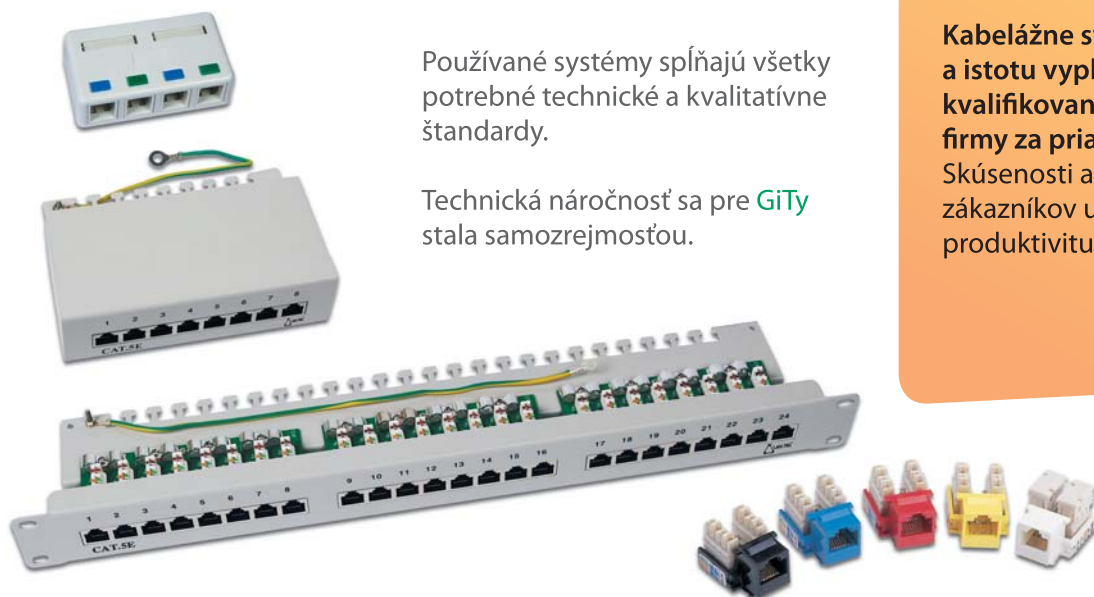

PRÍNOSY PRE ZÁKAZNÍKA

- Vypracujeme pre Vás zdarma návrh riešenia
- Projektujeme počítačové siete a všetky typy káblových rozvodov
- Overujeme, meriame a testujeme nové i staré káblové siete
- Inštalujeme všetky časti káblových rozvodov:
  - trasy v interiéroch a exteriéroch
  - prípojné miesta v interiéroch
  - technické miestnosti, vrátane príslušenstva
- Konfigurujeme sieťový hardware a oživujeme počítačové siete

Kabelážne systémy GiTy poskytujú komfort a istotu vyplývajúcu z vysoko kvalifikovaného zázemia veľkej a tradičnej firmy za priaznivé ceny.

Skúsenosti a veľký počet inštalácií u našich zákazníkov umožňujú dosahovať vysokú produktivitu a efektivitu.